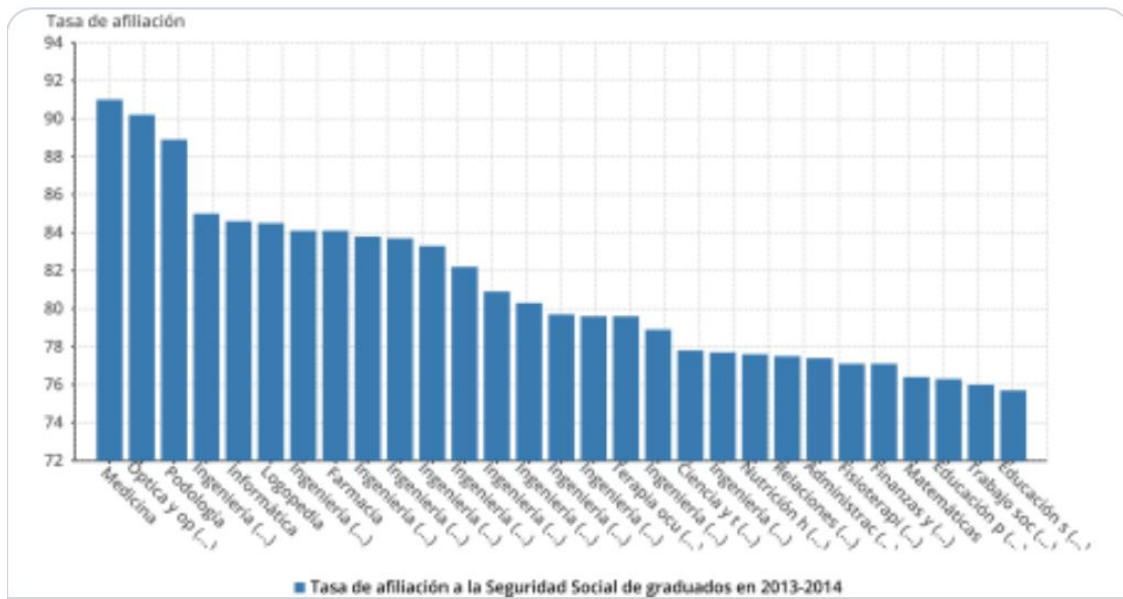

LOGOPEDIA, UNA DE LAS CARRERAS CON MAYOR EMPLEABILIDAD

Según la fuente: Tasa de afiliación a la Seguridad Social de graduados en 2013-2014 (Tasa de afiliación)

<https://t.co/HbG10Ak0tE>